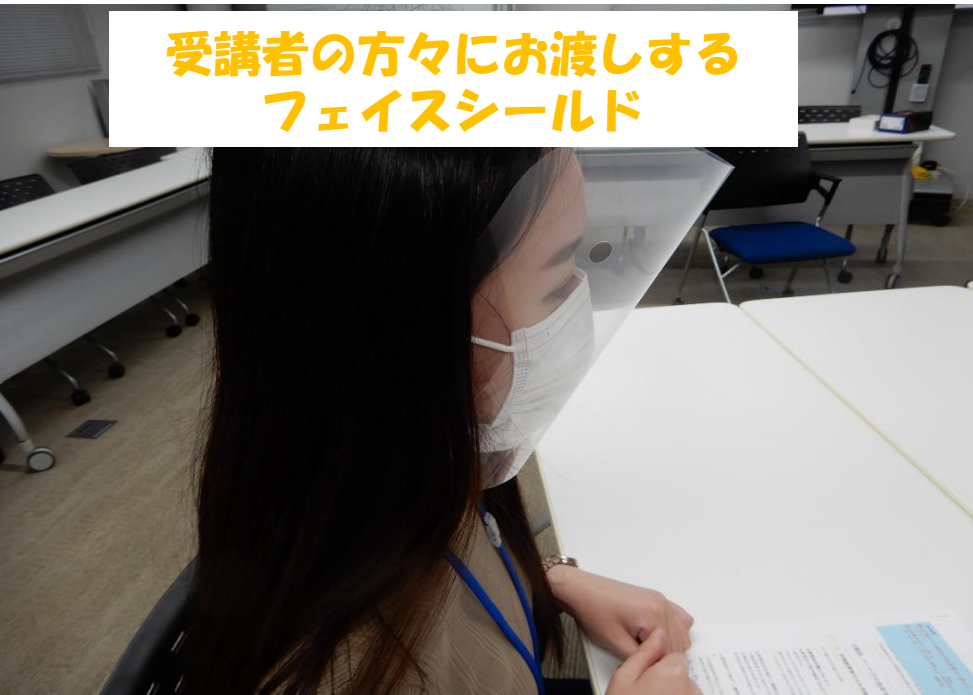

セミナーの様子の一部

受講者間の机の幅は約135cmです

**受講者の方々にお渡しする
フェイスシールド**

入場前の検温にご協力ください